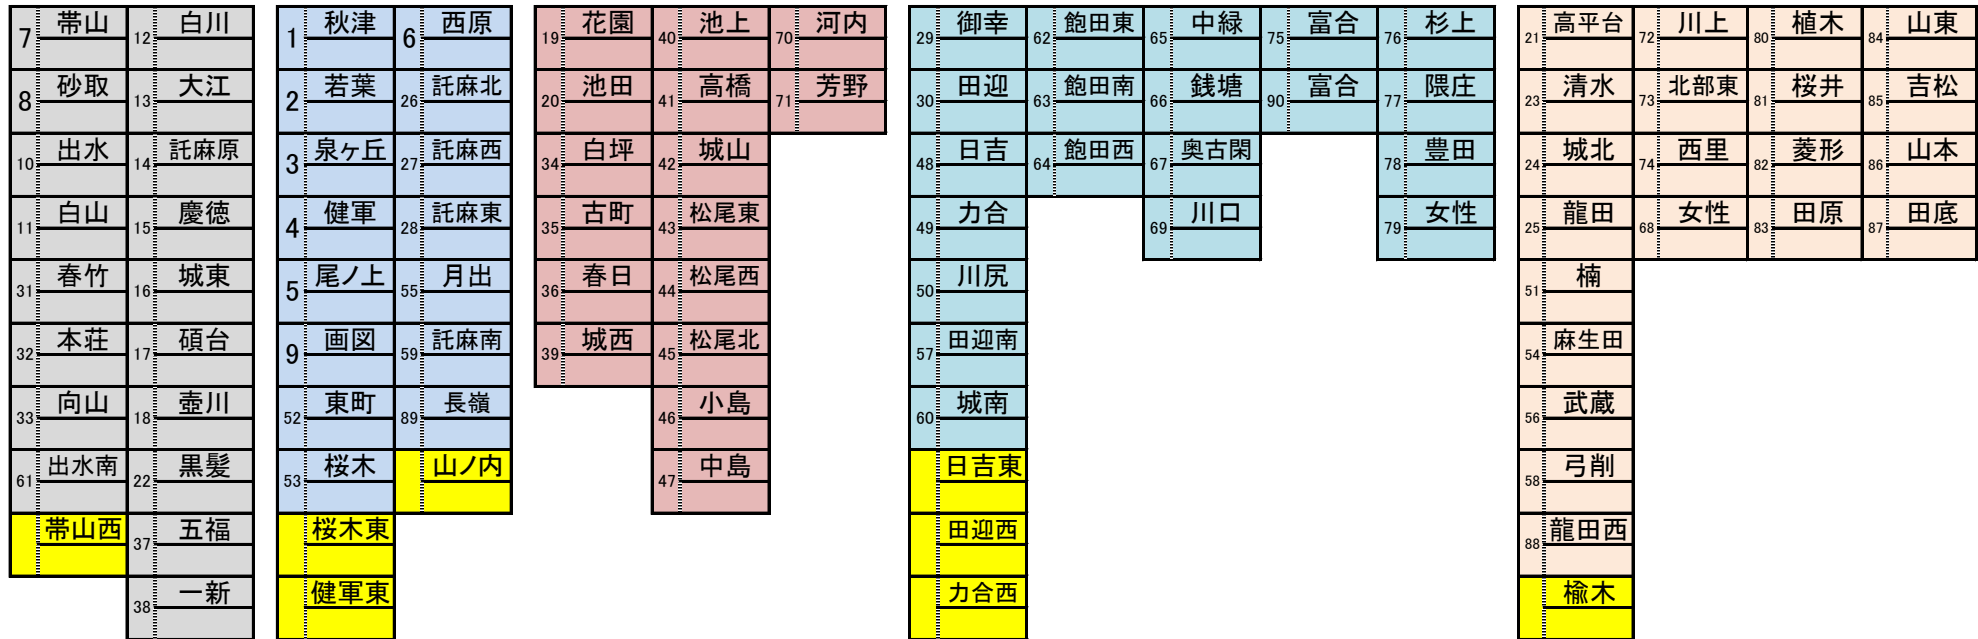

熊本市消防団組織図

は未結成分団